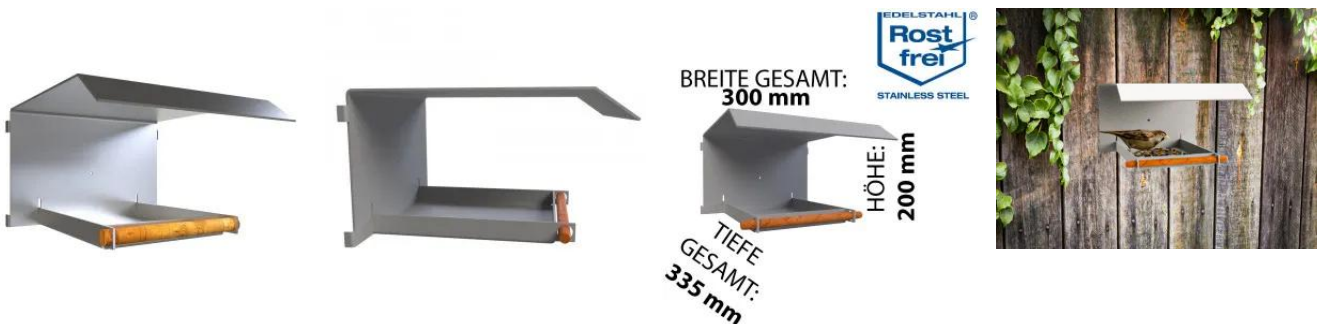

Artikelbilder:

Produktbeschreibung:

Vogelfutterstation aus Edelstahl Rostfrei mit Sitzstange