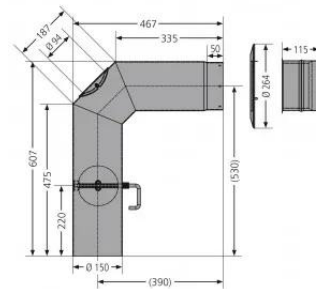

Artikelbilder:

Produktbeschreibung:

Rauchrohrset mit glatt gezogenem Rohrbogen. Inkl. Drosselklappe DWF und Rosette in Stahl Gussgrau und Schwarz lieferbar.

Erhältlich in den Ausführungen

- Stahl Schwarz
- Stahl Gussgrau

Rauchrohr - Durchmesser 150 mm, Länge = 150 mm

JUERGEN DROSS
PROFESSIONAL
SERVICES GMBH

JUERGEN DROSS PROFESSIONAL SERVICES GmbH
Kirchstraße 44 · D-35630 Ehringshausen-Katzenfurt
Tel.: +49-6449-92897919 · Fax: +49-6449-92897911
E-Mail: info@dross-professional-services.com
<https://www.dross-professional-services.com>