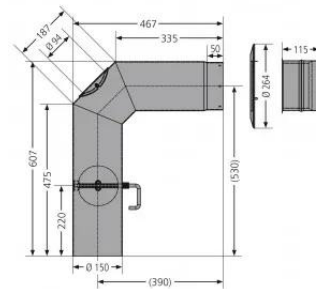

## Produktbeschreibung:

Inkl. Drosselklappe DWF und Rosette in Stahl Gussgrau und Schwarz lieferbar.

Erhältlich in den Ausführungen

- Stahl Schwarz
- Stahl Gussgrau

## Rauchrohr - Durchmesser 150 mm, Länge = 250 mm

JUERGEN DROSS  
PROFESSIONAL  
SERVICES GMBH

JUERGEN DROSS PROFESSIONAL SERVICES GmbH  
Kirchstraße 44 · D-35630 Ehringshausen-Katzenfurt  
Tel.: +49-6449-92897919 · Fax: +49-6449-92897911  
E-Mail: [info@dross-professional-services.com](mailto:info@dross-professional-services.com)  
<https://www.dross-professional-services.com>