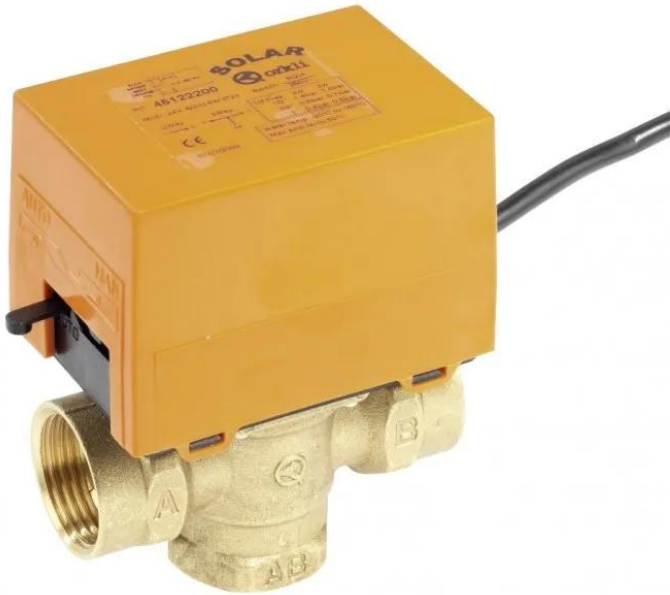

# 3-Wege-Integrationsventil

[Zum ausgewähltem Artikel »](#)

Hersteller: JUSTUS

Artikelnr.: 9207 70

Lieferzeit: ca. Zwischen **26.03.2025** und **28.03.2025** bei  
heutigem Zahlungseingang

**215,78 EUR**

inkl. 19 % MwSt. zzgl. Versandkosten

## Produktbeschreibung:

3-Wege-Integrationsventil für bestehende Heizungsanlagen. Besonders temperaturbeständiges 3-Wege-Ventil zur Einbindung von wasserführenden Kaminöfen und Pufferspeicher in die konventionelle Heizungsanlage.