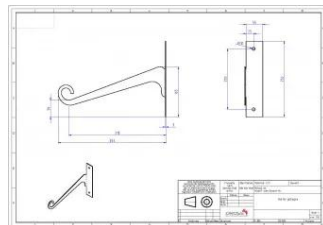

Artikelbilder: