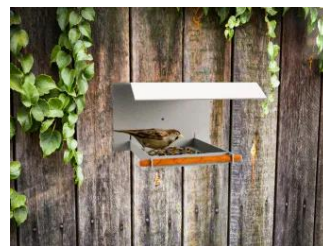

Artikelbilder:

Produktbeschreibung:

Vogelfutterstation aus Edelstahl Rostfrei mit Sitzstange

MODERNER STIL: Das elegante und zeitlose Design vereint optimal Stil und Funktionalität

HOCHWERTIG: Massive Verarbeitung durch rostfreien Edelstahl

DURCHDACHT: Elegantes Futterhaus für den Garten, den Balkon oder die Terrasse mit Bohrung an der