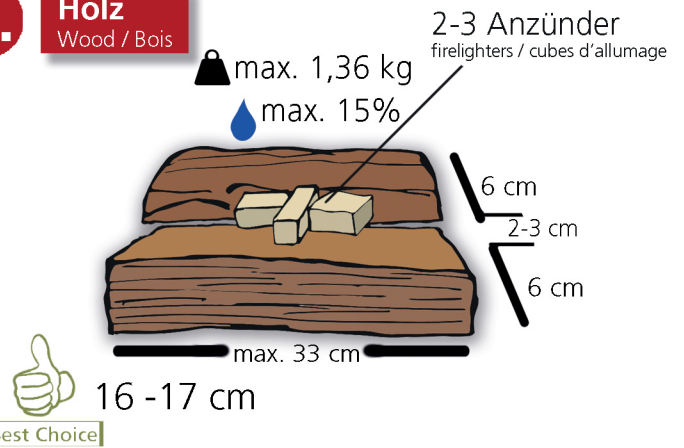

JUSTUS

Kurzanleitung / Quick start Guide / Guide rapide
Heizen mit Holz / Heating with wood / Chauffer au bois

1. Luftregler einstellen Adjust air control / Adjuster de régulateur d'air

2. Holz Wood / Bois