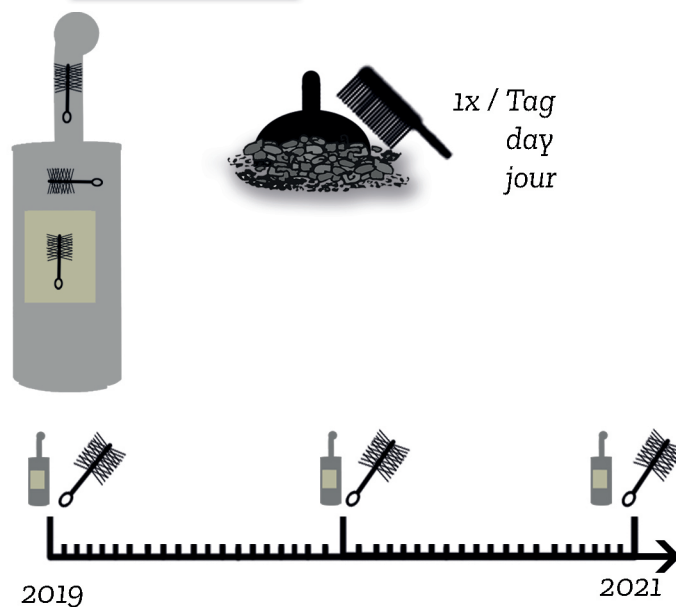

8. Reinigung Cleaning / Nettoyage