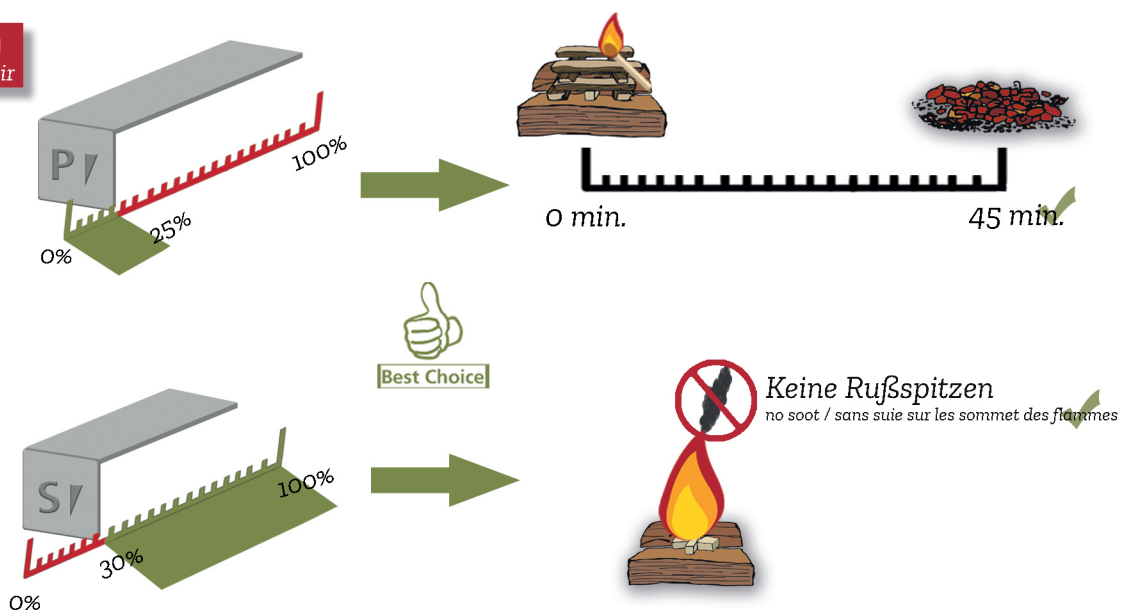

3. Anzündhölzer stapeln Stacking + lighting / Empiler + allumer

4. Primärluft drosseln Reduce primary air / Réduire l'air primaire

5. Holz nachlegen Stoke fire with wood / recharger le bois

Keine Flammen
no flames / pas de flamme

 Für 3 min.
For 3 min.
Pour

JUSTUS

Kurzanleitung / Quick start Guide / Guide rapide

Heizen mit Holz / Heating with wood / Chauffer au bois

6. Luft einstellen Adjust air / Ajuster l'air

7. Beenden End / Terminer