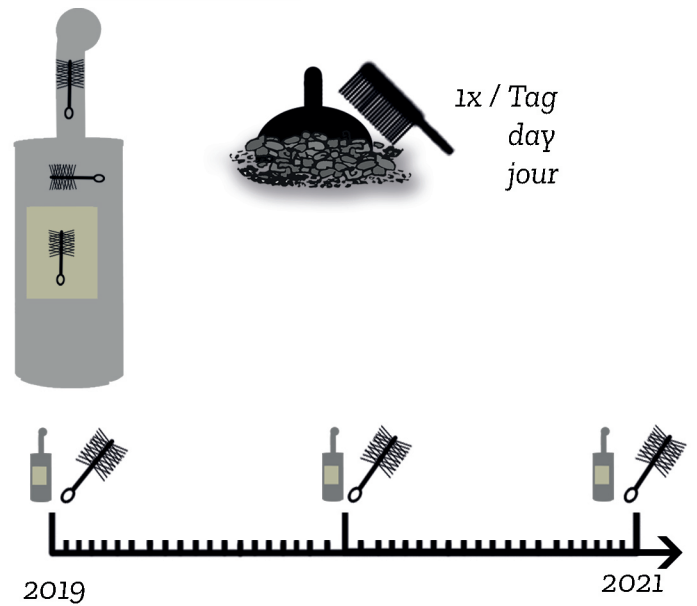

8. Reinigung Cleaning / Nettoyage