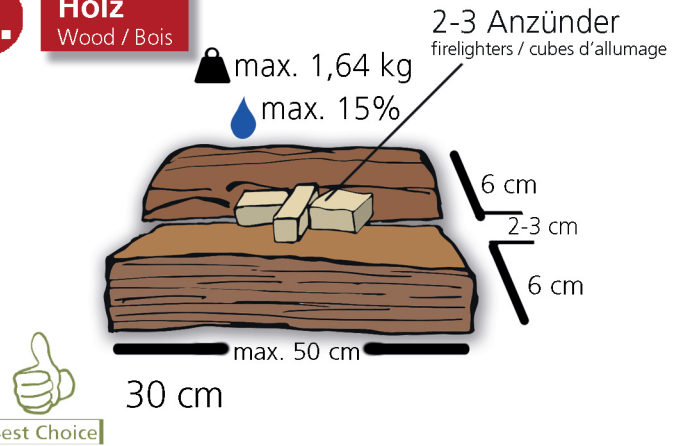

JUSTUS

Kurzanleitung / Quick start Guide / Guide rapide Heizen mit Holz / Heating with wood / Chauffer au bois

1. Luftregler einstellen Adjust air control / Adjuster de régulateur d'air

2. Holz Wood / Bois