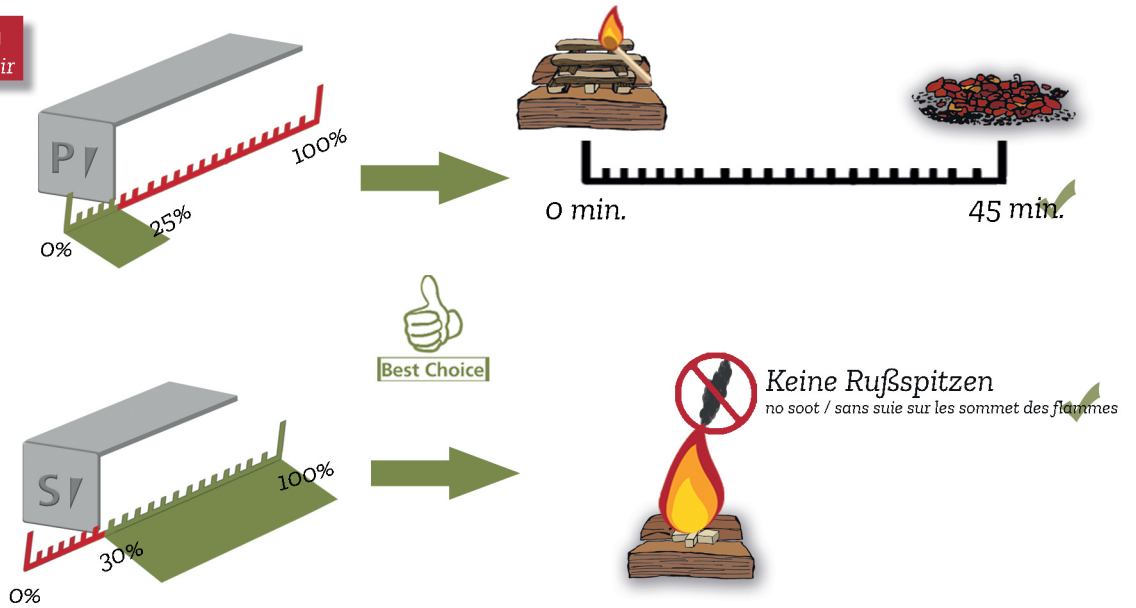

3. Anzündhölzer stapeln Stacking + lighting / Empiler + allumer

4. Primärluft drosseln Reduce primary air / Réduire l'air primaire

5. Holz nachlegen Stoke fire with wood / recharger le bois

Keine Flammen
no flames / pas de flamme

Für 3 min.
For 3 min.
Pour

JUSTUS

Kurzanleitung / Quick start Guide / Guide rapide

Heizen mit Holz / Heating with wood / Chauffer au bois

6. Luft einstellen Adjust air / Ajuster l'air

7. Beenden End / Terminer